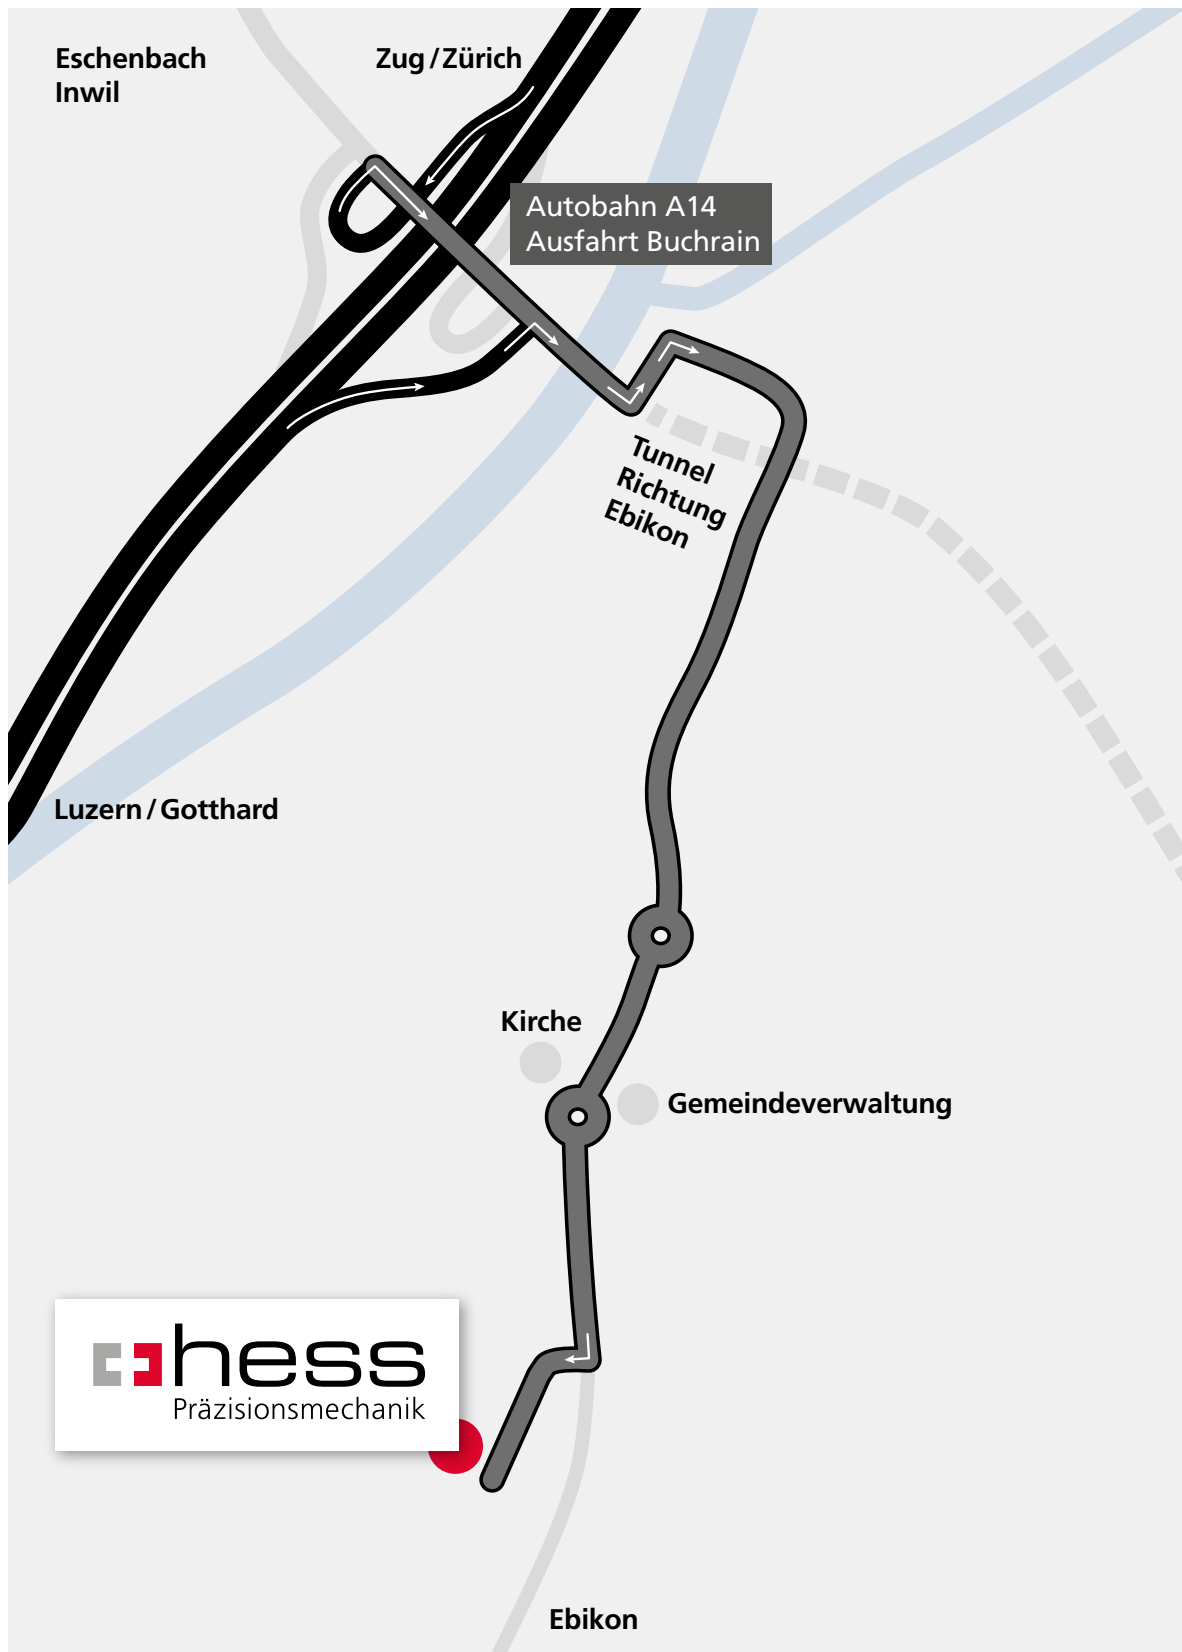

Anfahrtsplan

Hess Präzisionsmechanik GmbH

Waldeggstrasse 8 | CH-6033 Buchrain | Tel. 041 440 90 33

mail@hess-mechanik.ch | www.hess-mechanik.ch